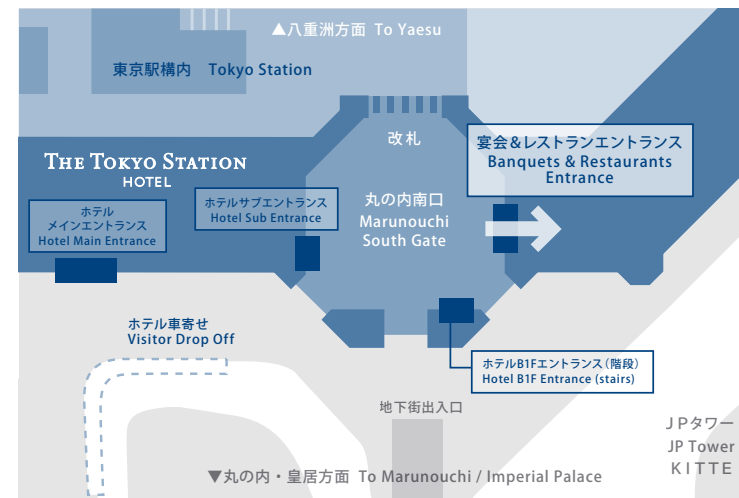

は最寄りの地下鉄出入口です
indicates nearest subway exit.

ホテルの入口は地上1階にございます
Hotel Main Entrances is on the Ground Floor.

- 〈電車〉 JR「東京」駅丸の内南口 直結
東京メトロ丸の内線「東京」駅より徒歩約3分
- 〈羽田空港から〉 モノレール、JR（「浜松町」駅経由）で約30分
- 〈成田空港から〉 成田エクスプレスで約60分

A few steps direct access from JR Tokyo Station Marunouchi South Gate
3-minute walk from Tokyo Station Marunouchi Subway Line
<Haneda Airport> 30 minutes via Tokyo Monorail Hamamatsu-cho
<Narita Airport> 60 minutes via Narita Express (NEX)

東京ステーションホテル
〒100-0005 東京都千代田区丸の内 1-9-1 TEL:03-5220-1111
1-9-1 Marunouchi, Chiyoda-ku, Tokyo 100-0005 Japan
<https://www.tokyostationhotel.jp>