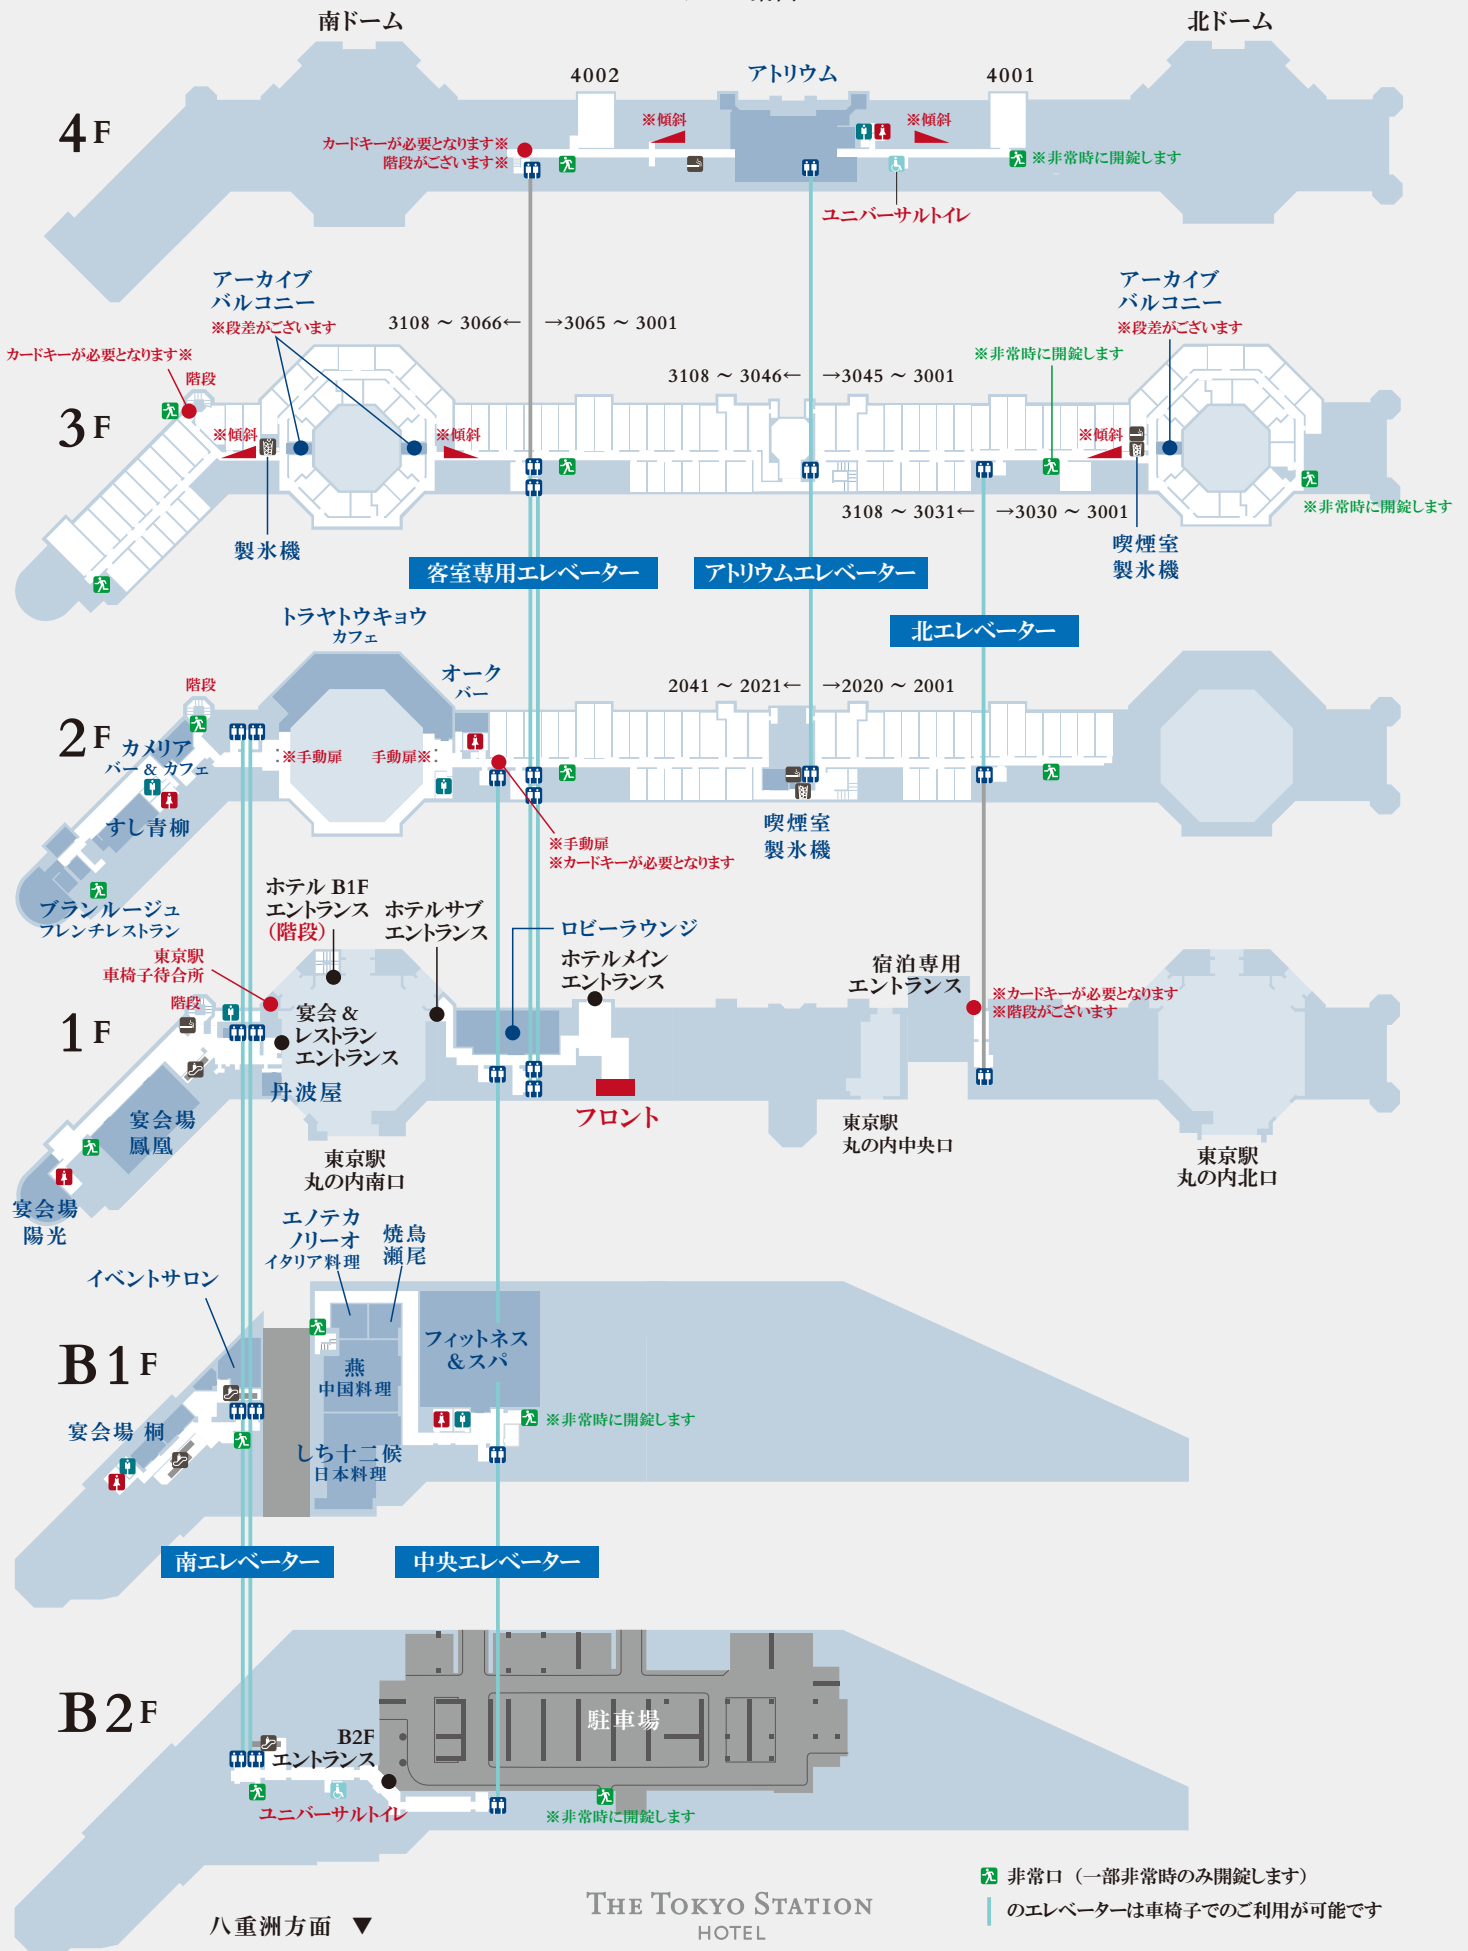

# FLOOR GUIDE MAP

フロアのご案内

非常口 (一部非常時のみ開錠します)  
 のエレベーターは車椅子でのご利用が可能です